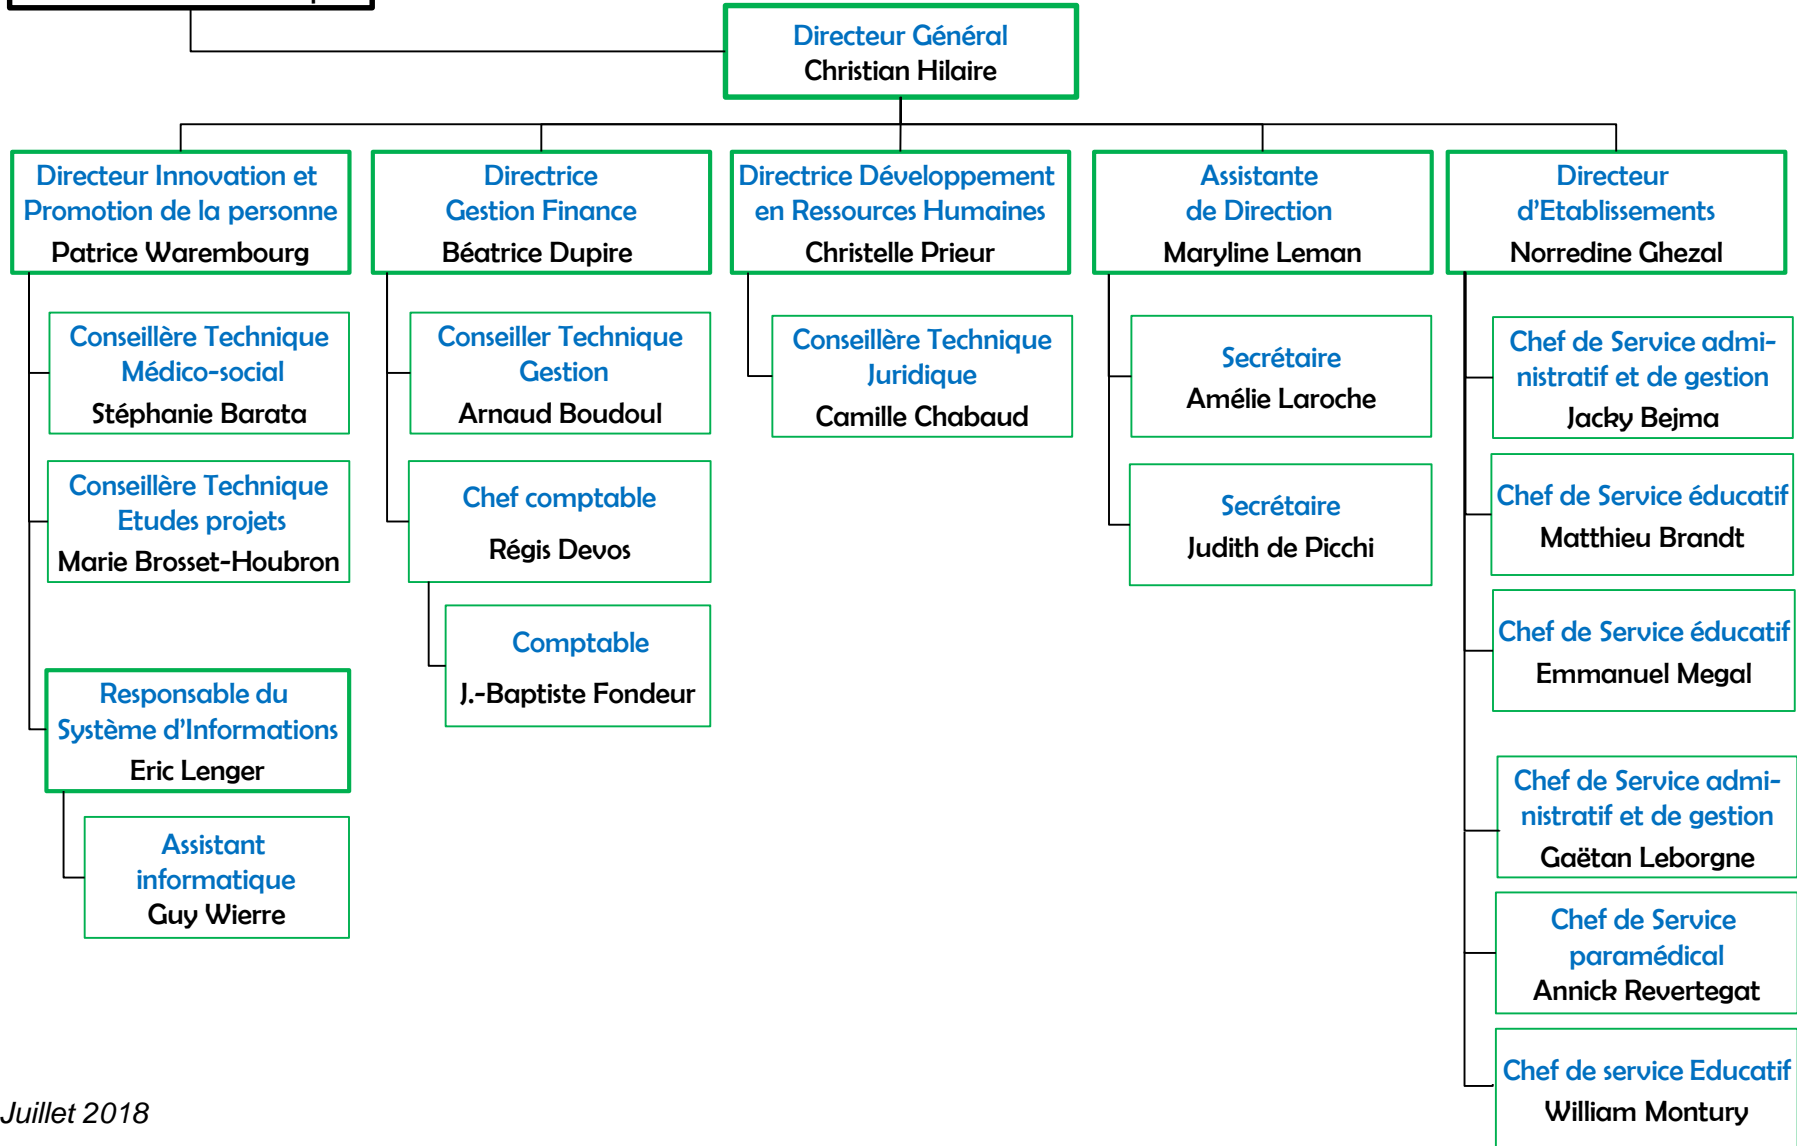

Organigramme associatif

Union départementale des associations de parents et amis de personnes en situation de handicap mental

IMPro de Wahagnies

MAS de Thumeries